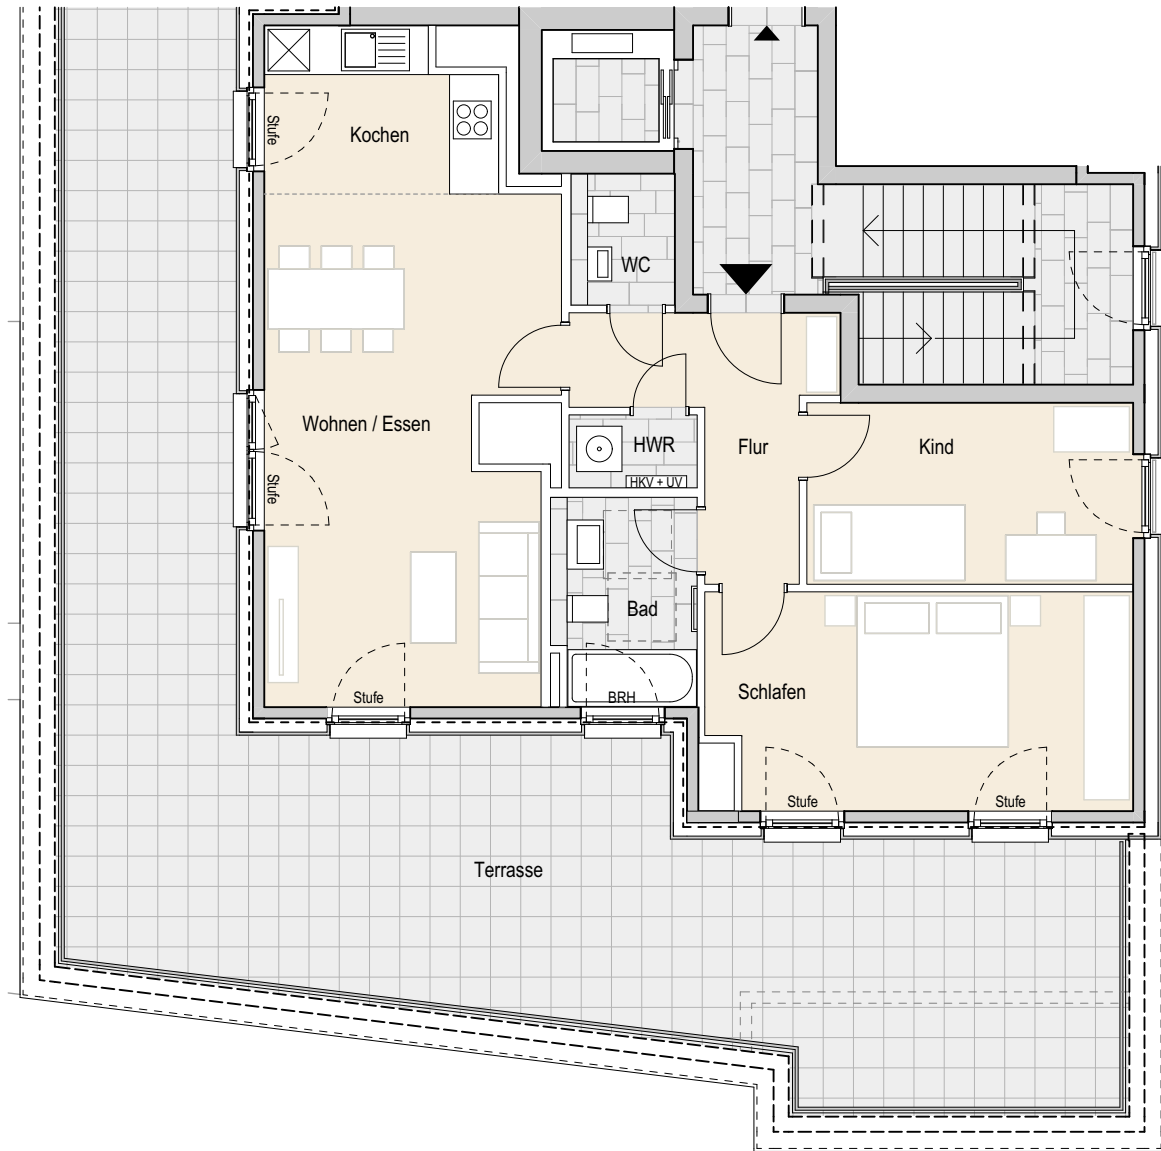

Adresse:

Eidelstedter Dorfstraße 3h, 22527 Hamburg Eidelstedt
 Wohnung 69 | 4.OG links | 3 Zimmer | ca. 81,30 m² Wohnfläche

Ohne Maßstab. Die enthaltenen Planungsangaben bedürfen der weiteren technischen Prüfung und können Änderungen unterliegen. Die abgebildeten Einrichtungsgegenstände gehören nicht zum Ausstattungsumfang. Änderungen und Irrtümer sind vorbehalten. Stand Ausführungsplanung: 08.2022