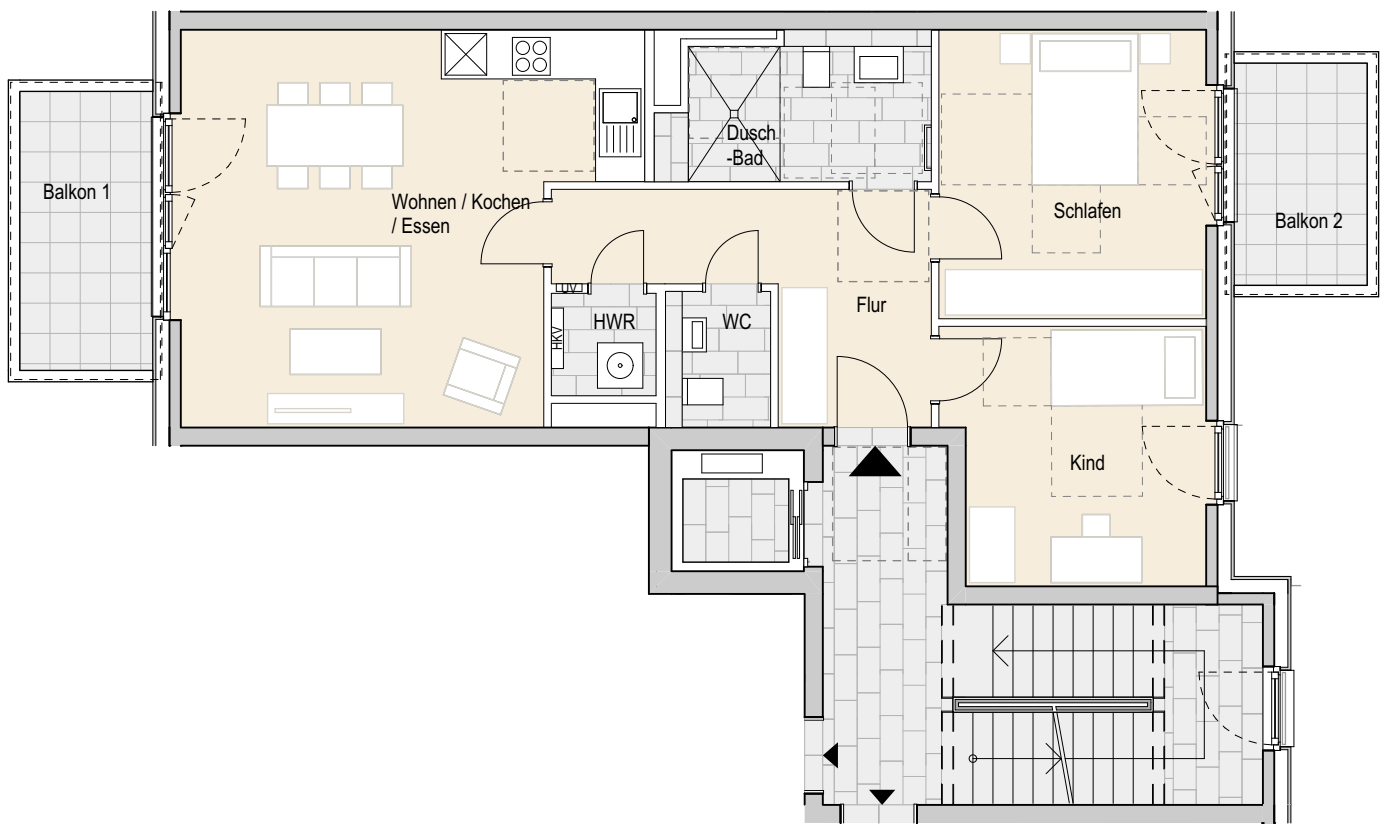

Adresse:

Eidelstedter Dorfstraße 3h, 22527 Hamburg Eidelstedt
 Wohnung 62 | 1.OG rechts | 3 Zimmer | ca. 80,70 m² Wohnfläche
 barrierefrei

Ohne Maßstab. Die enthaltenen Planungsangaben bedürfen der weiteren technischen Prüfung und können Änderungen unterliegen. Die abgebildeten Einrichtungsgegenstände gehören nicht zum Ausstattungsumfang. Änderungen und Irrtümer sind vorbehalten. Stand Ausführungsplanung: 08.2022