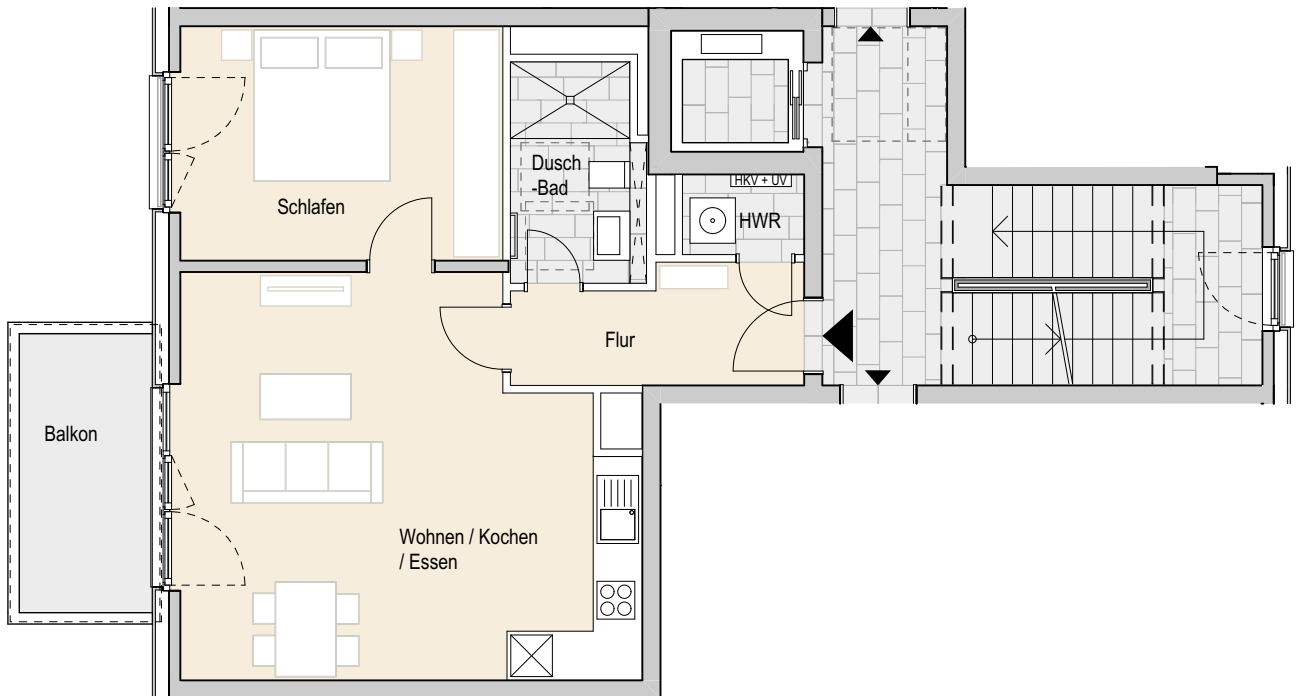

Adresse:

Eidelstedter Dorfstraße 3h, 22527 Hamburg Eidelstedt
 Wohnung 61 | 1.OG mitte | 2 Zimmer | ca. 59,00 m² Wohnfläche

Ohne Maßstab. Die enthaltenen Planungsangaben bedürfen der weiteren technischen Prüfung und können Änderungen unterliegen. Die abgebildeten Einrichtungsgegenstände gehören nicht zum Ausstattungsumfang. Änderungen und Irrtümer sind vorbehalten. Stand Ausführungsplanung: 08.2022