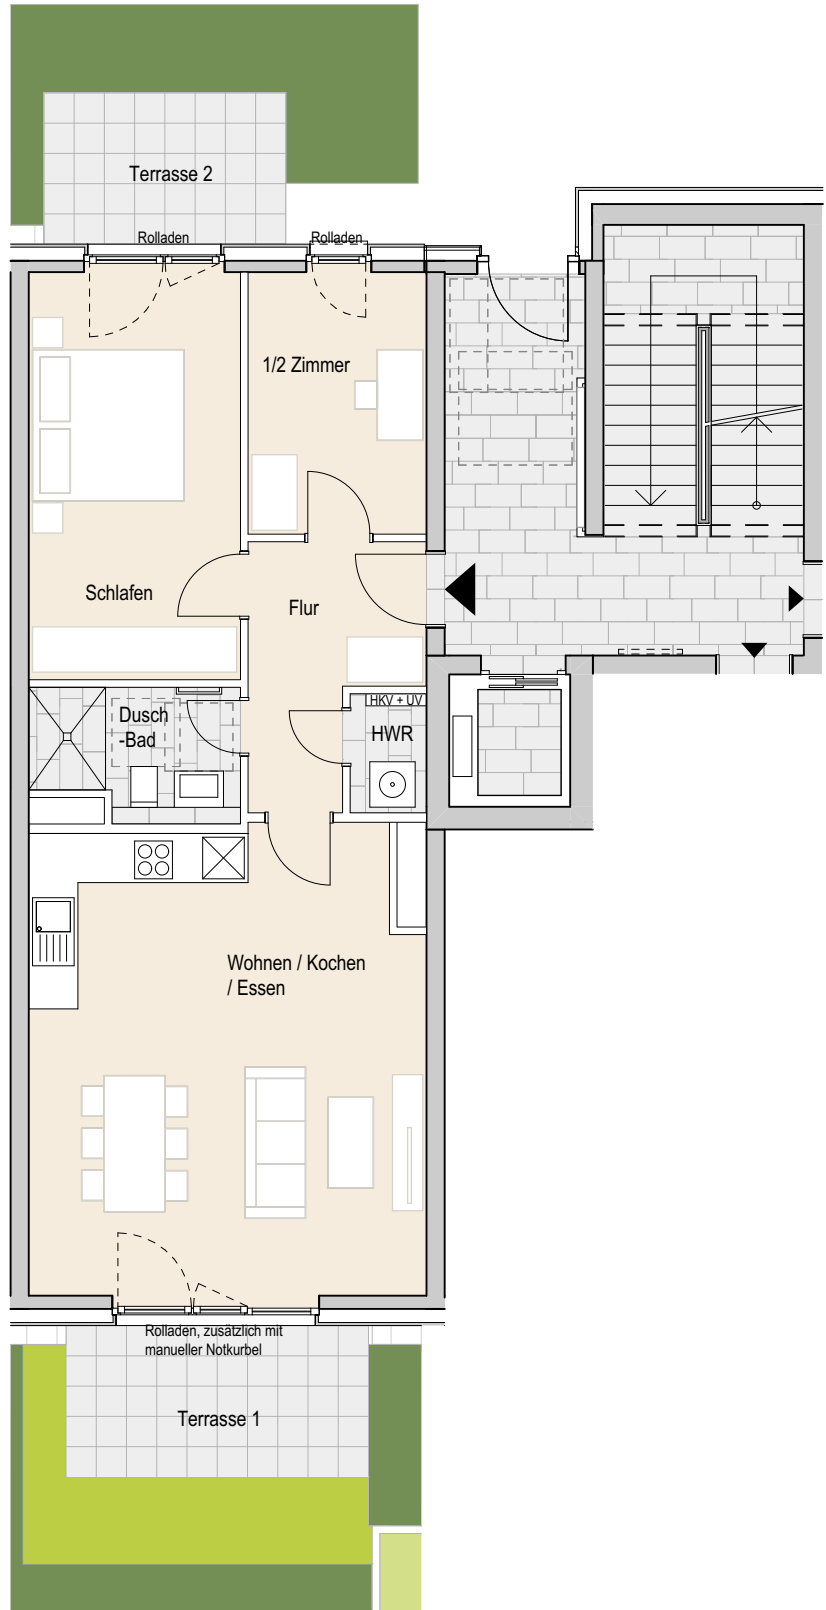

Adresse:

Eidelstedter Dorfstraße 3h, 22527 Hamburg Eidelstedt
 Wohnung 59 | EG rechts | 2,5 Zimmer | ca. 75,60 m² Wohnfläche

Ohne Maßstab. Die enthaltenen Planungsangaben bedürfen der weiteren technischen Prüfung und können Änderungen unterliegen. Die abgebildeten Einrichtungsgegenstände gehören nicht zum Ausstattungsumfang. Änderungen und Irrtümer sind vorbehalten. Stand Ausführungsplanung: 08.2022