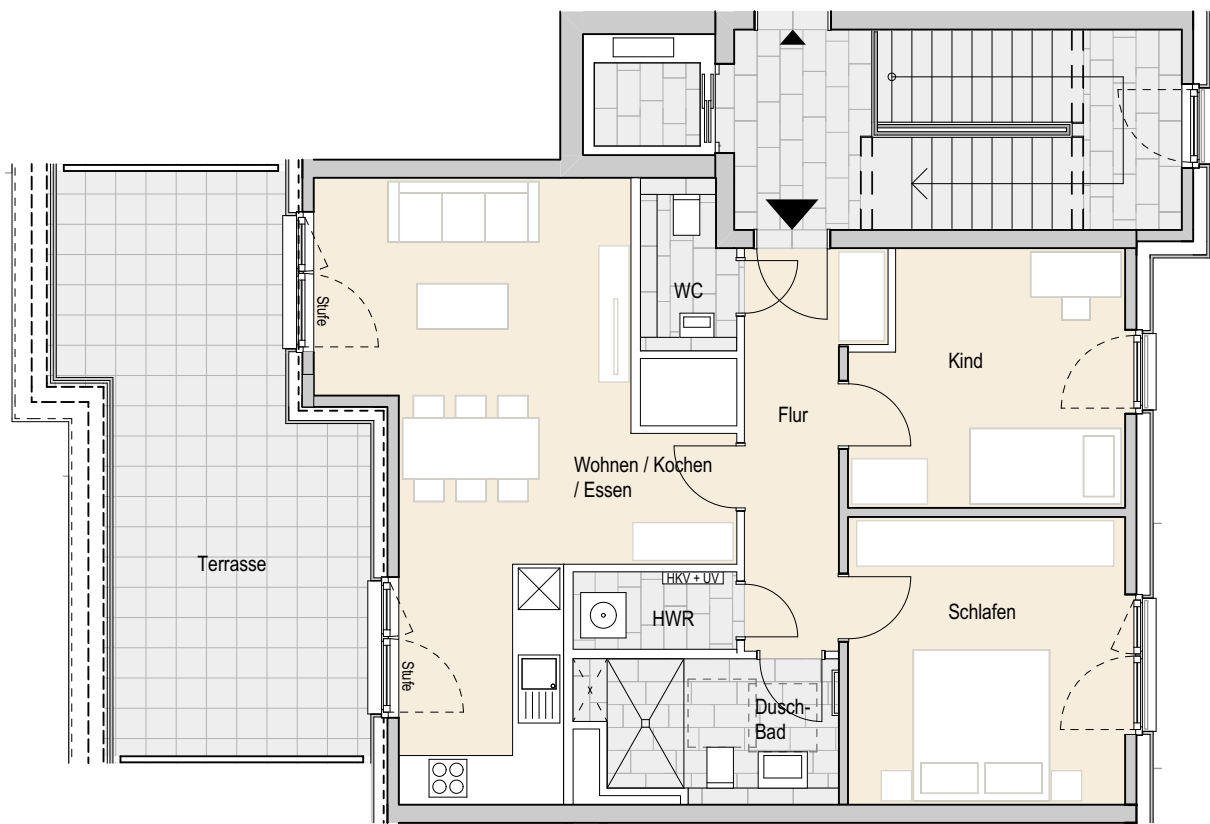

Adresse:

Eidelstedter Dorfstraße 3g, 22527 Hamburg Eidelstedt
 Wohnung 55 | 4.OG links | 3 Zimmer | ca. 80,20 m² Wohnfläche

Ohne Maßstab. Die enthaltenen Planungsangaben bedürfen der weiteren technischen Prüfung und können Änderungen unterliegen. Die abgebildeten Einrichtungsgegenstände gehören nicht zum Ausstattungsumfang. Änderungen und Irrtümer sind vorbehalten. Stand Ausführungsplanung: 08.2022