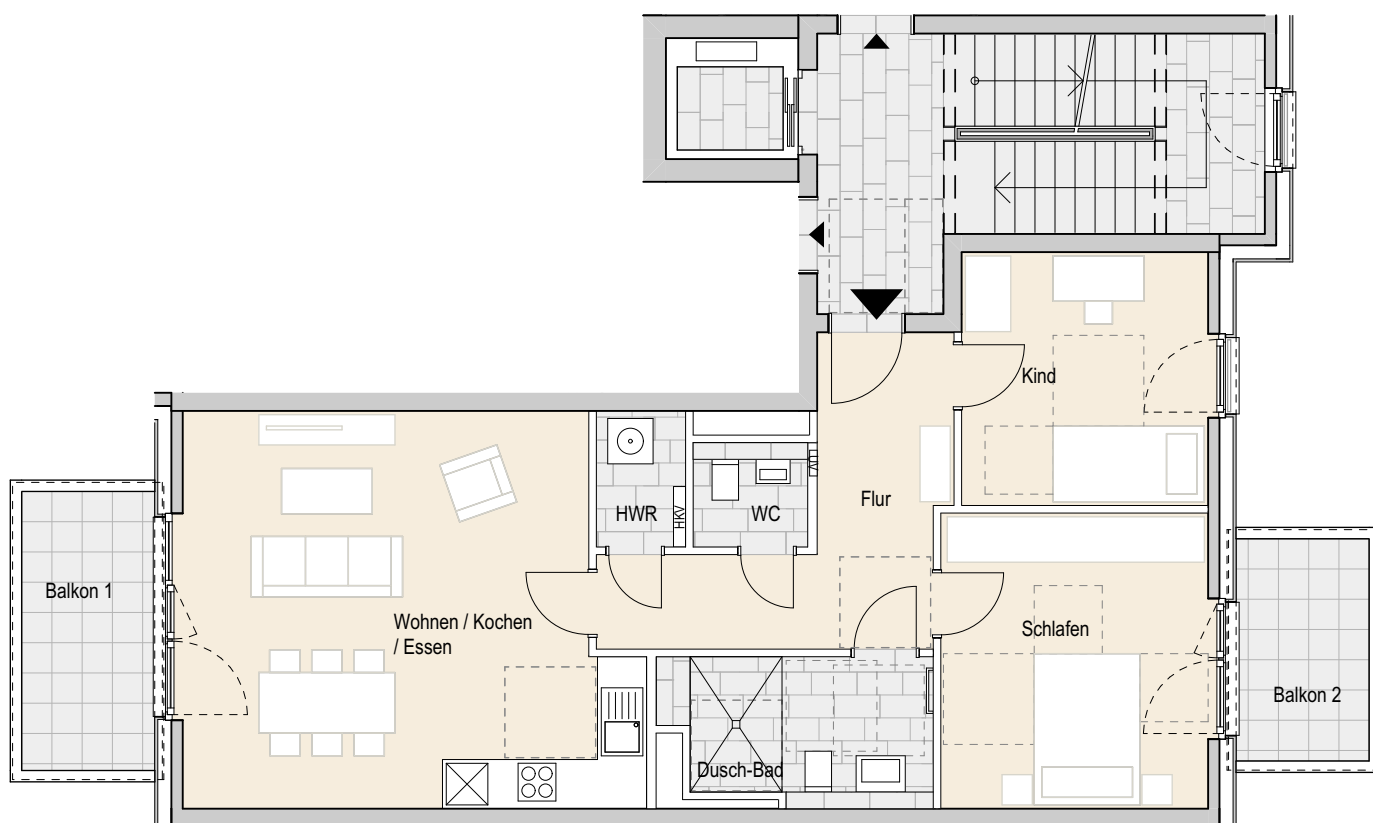

Adresse:

Eidelstedter Dorfstraße 3g, 22527 Hamburg Eidelstedt

Wohnung 52 | 3.OG links | 3 Zimmer | ca. 82,80 m² Wohnfläche barrierefrei

Ohne Maßstab. Die enthaltenen Planungsangaben bedürfen der weiteren technischen Prüfung und können Änderungen unterliegen. Die abgebildeten Einrichtungsgegenstände gehören nicht zum Ausstattungsumfang. Änderungen und Irrtümer sind vorbehalten. Stand Ausführungsplanung: 08.2022