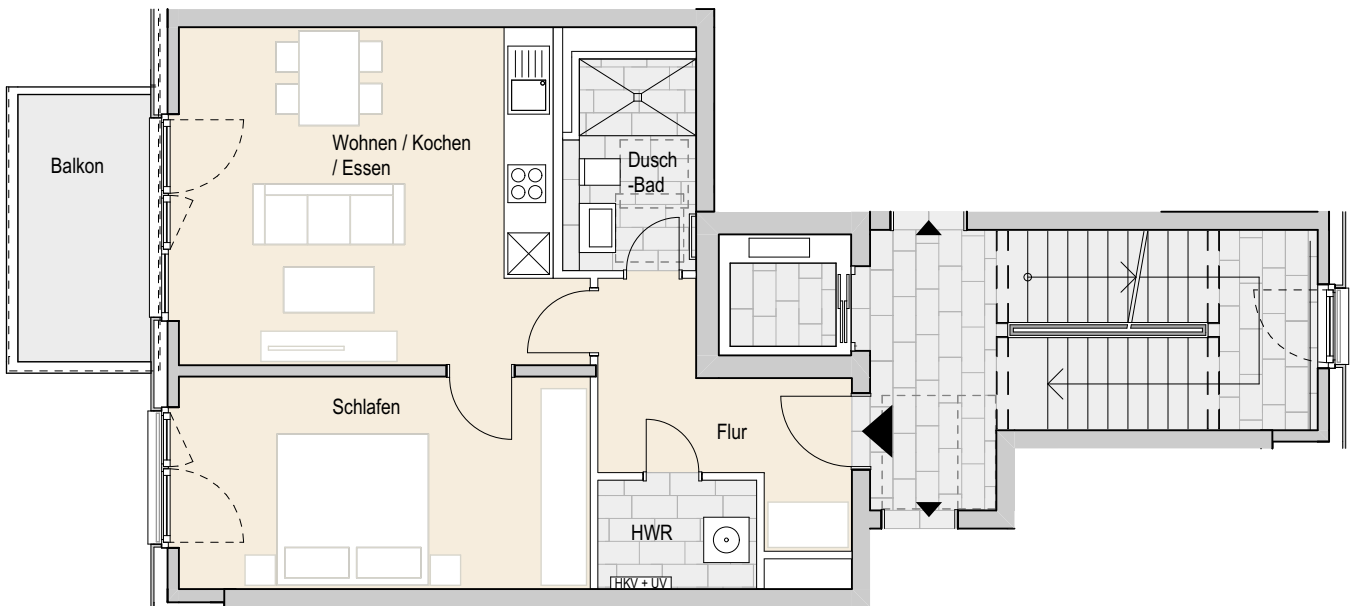

Adresse:

Eidelstedter Dorfstraße 3g, 22527 Hamburg Eidelstedt
 Wohnung 50 | 2.OG mitte | 2 Zimmer | ca. 56,50 m² Wohnfläche

Ohne Maßstab. Die enthaltenen Planungsangaben bedürfen der weiteren technischen Prüfung und können Änderungen unterliegen. Die abgebildeten Einrichtungsgegenstände gehören nicht zum Ausstattungsumfang. Änderungen und Irrtümer sind vorbehalten. Stand Ausführungsplanung: 08.2022