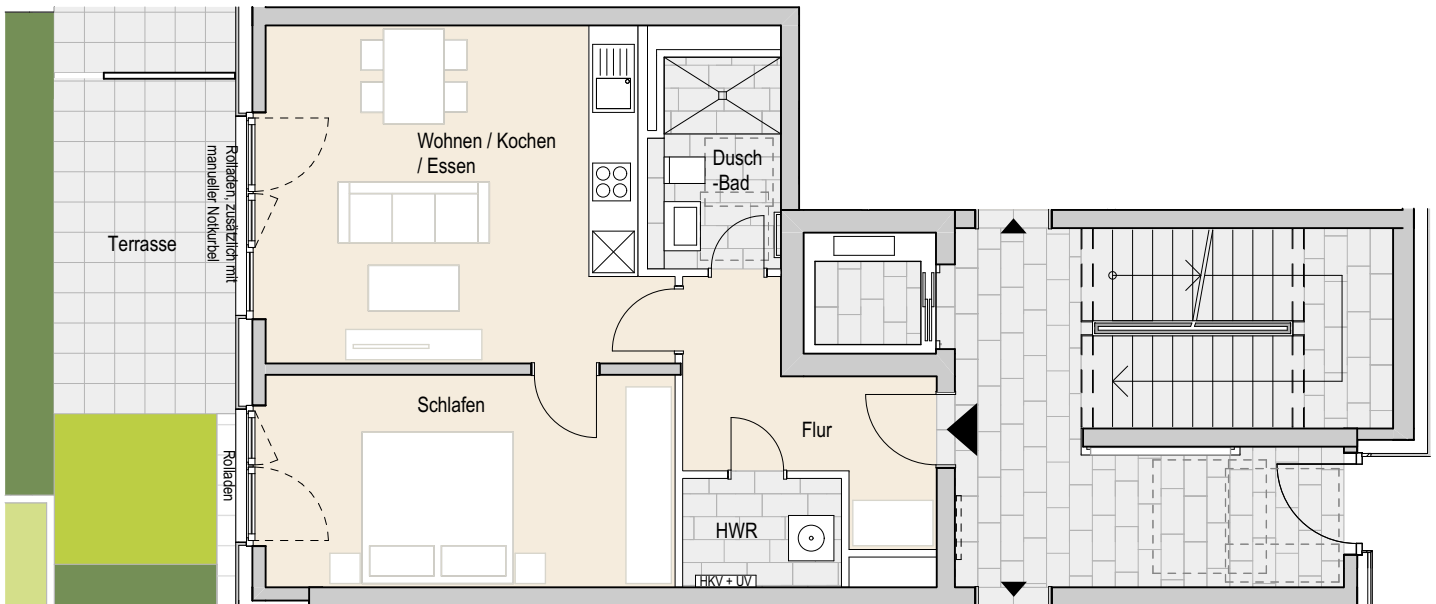

Adresse:

Eidelstedter Dorfstraße 3g, 22527 Hamburg Eidelstedt
 Wohnung 44 | EG mitte | 2 Zimmer | ca. 58,60 m² Wohnfläche

Ohne Maßstab. Die enthaltenen Planungsangaben bedürfen der weiteren technischen Prüfung und können Änderungen unterliegen. Die abgebildeten Einrichtungsgegenstände gehören nicht zum Ausstattungsumfang. Änderungen und Irrtümer sind vorbehalten. Stand Ausführungsplanung: 08.2022