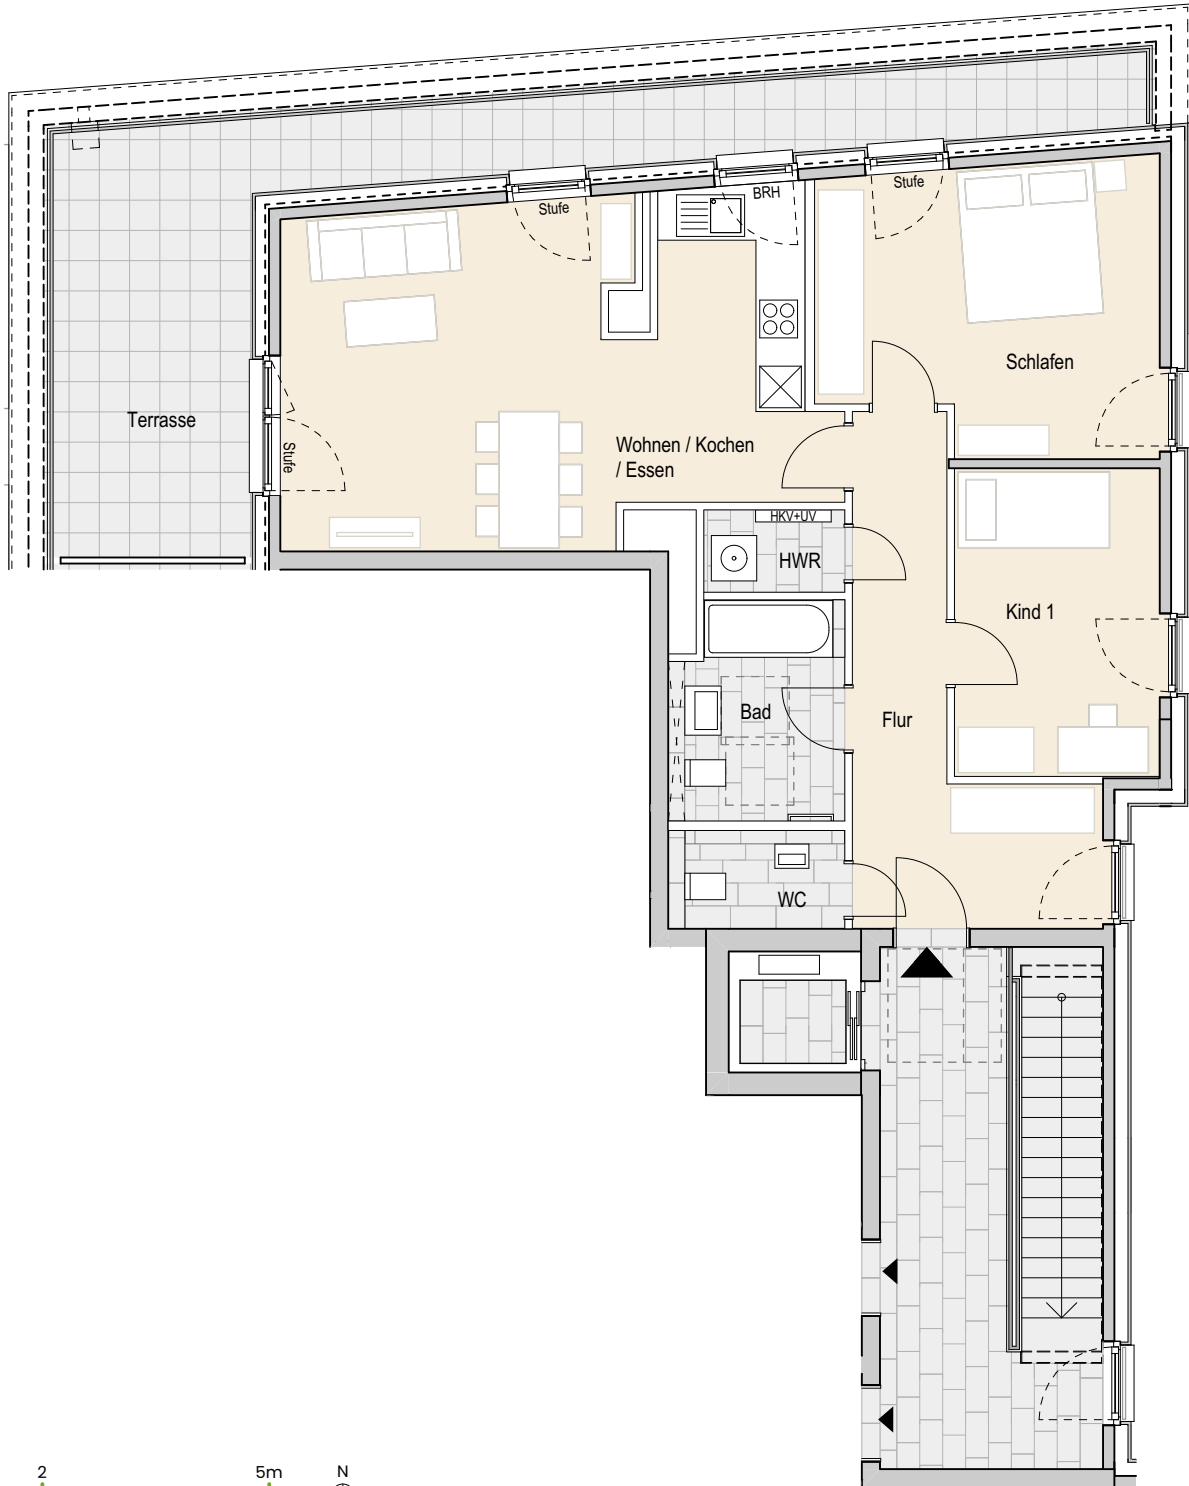

Adresse:

Eidelstedter Dorfstraße 3f, 22527 Hamburg Eidelstedt
Wohnung 42 | 4.OG rechts | 3 Zimmer | ca. 90,40 m² Wohnfläche

Ohne Maßstab. Die enthaltenen Planungsangaben bedürfen der weiteren technischen Prüfung und können Änderungen unterliegen. Die abgebildeten Einrichtungsgegenstände gehören nicht zum Ausstattungsumfang. Änderungen und Irrtümer sind vorbehalten. Stand Ausführungsplanung: 08.2022