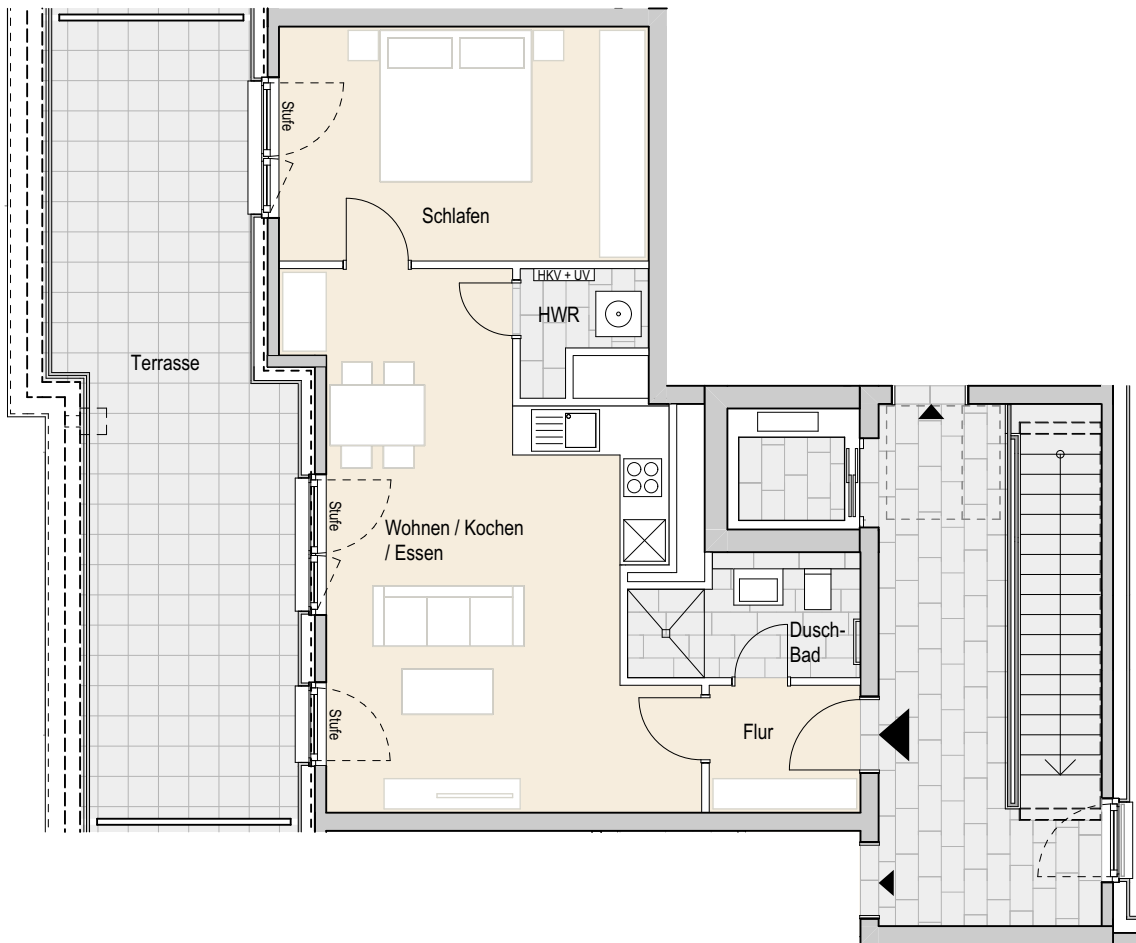

Adresse:

Eidelstedter Dorfstraße 3f, 22527 Hamburg Eidelstedt
 Wohnung 41 | 4.OG mitte | 2 Zimmer | ca. 60,20 m² Wohnfläche

Ohne Maßstab. Die enthaltenen Planungsangaben bedürfen der weiteren technischen Prüfung und können Änderungen unterliegen. Die abgebildeten Einrichtungsgegenstände gehören nicht zum Ausstattungsumfang. Änderungen und Irrtümer sind vorbehalten. Stand Ausführungsplanung: 08.2022