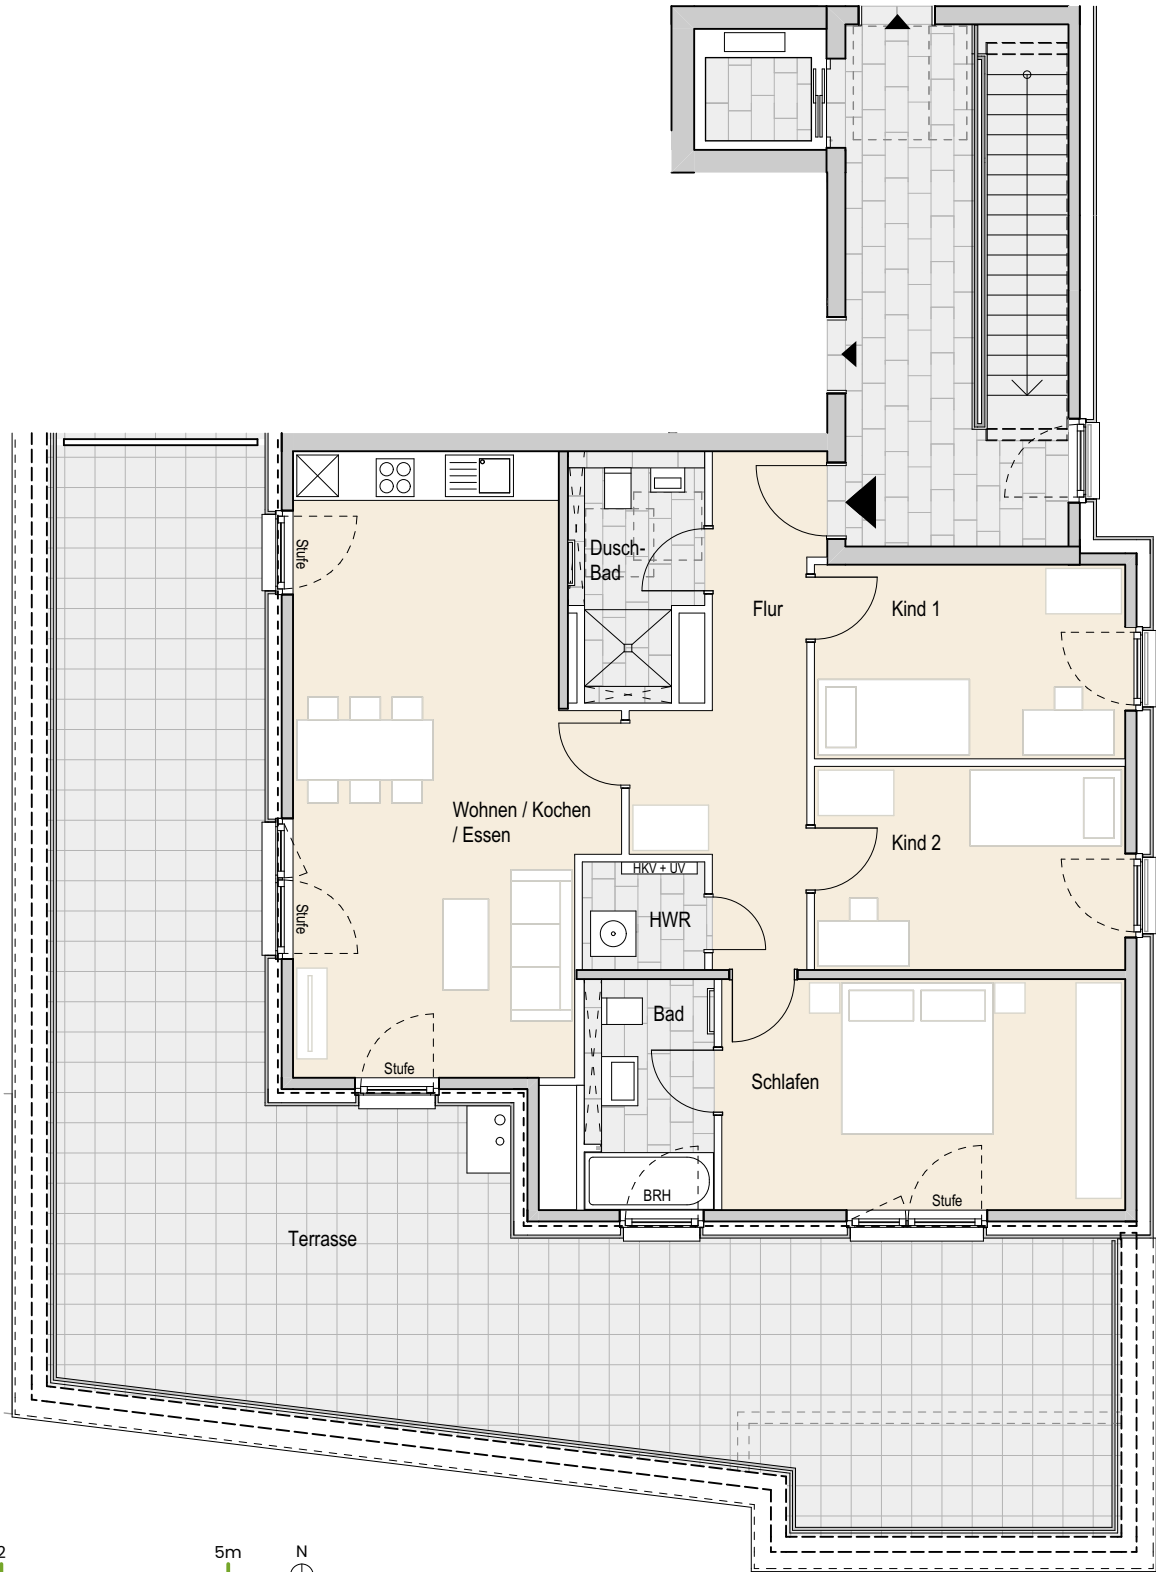

Adresse:

Eidelstedter Dorfstraße 3f, 22527 Hamburg Eidelstedt
 Wohnung 40 | 4.OG links | 4 Zimmer | ca. 102,50 m² Wohnfläche

Ohne Maßstab. Die enthaltenen Planungsangaben bedürfen der weiteren technischen Prüfung und können Änderungen unterliegen. Die abgebildeten Einrichtungsgegenstände gehören nicht zum Ausstattungsumfang. Änderungen und Irrtümer sind vorbehalten. Stand Ausführungsplanung: 08.2022