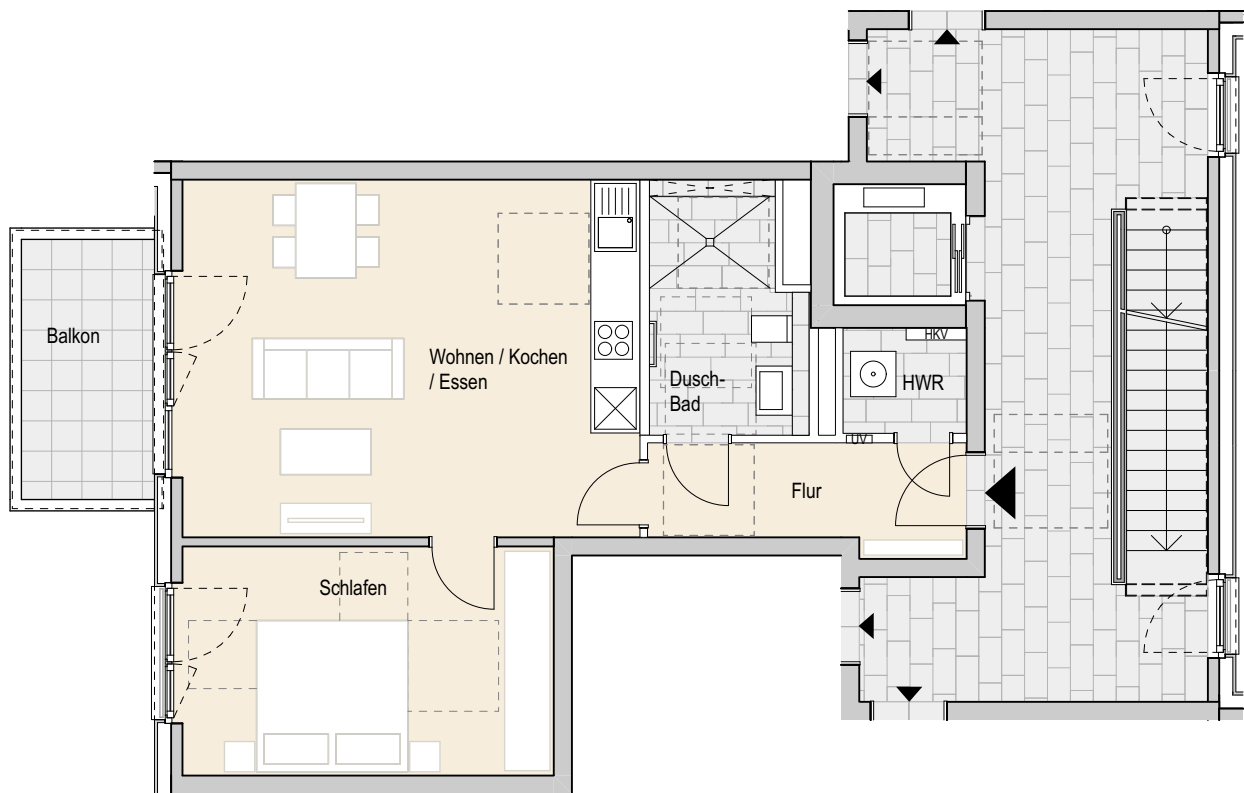

Adresse:

Eidelstedter Dorfstraße 3f, 22527 Hamburg Eidelstedt

Wohnung 37 | 3.OG mitte | 2 Zimmer | ca. 61,70 m<sup>2</sup> Wohnfläche barrierefrei

Ohne Maßstab. Die enthaltenen Planungsangaben bedürfen der weiteren technischen Prüfung und können Änderungen unterliegen. Die abgebildeten Einrichtungsgegenstände gehören nicht zum Ausstattungsumfang. Änderungen und Irrtümer sind vorbehalten. Stand Ausführungsplanung: 08.2022