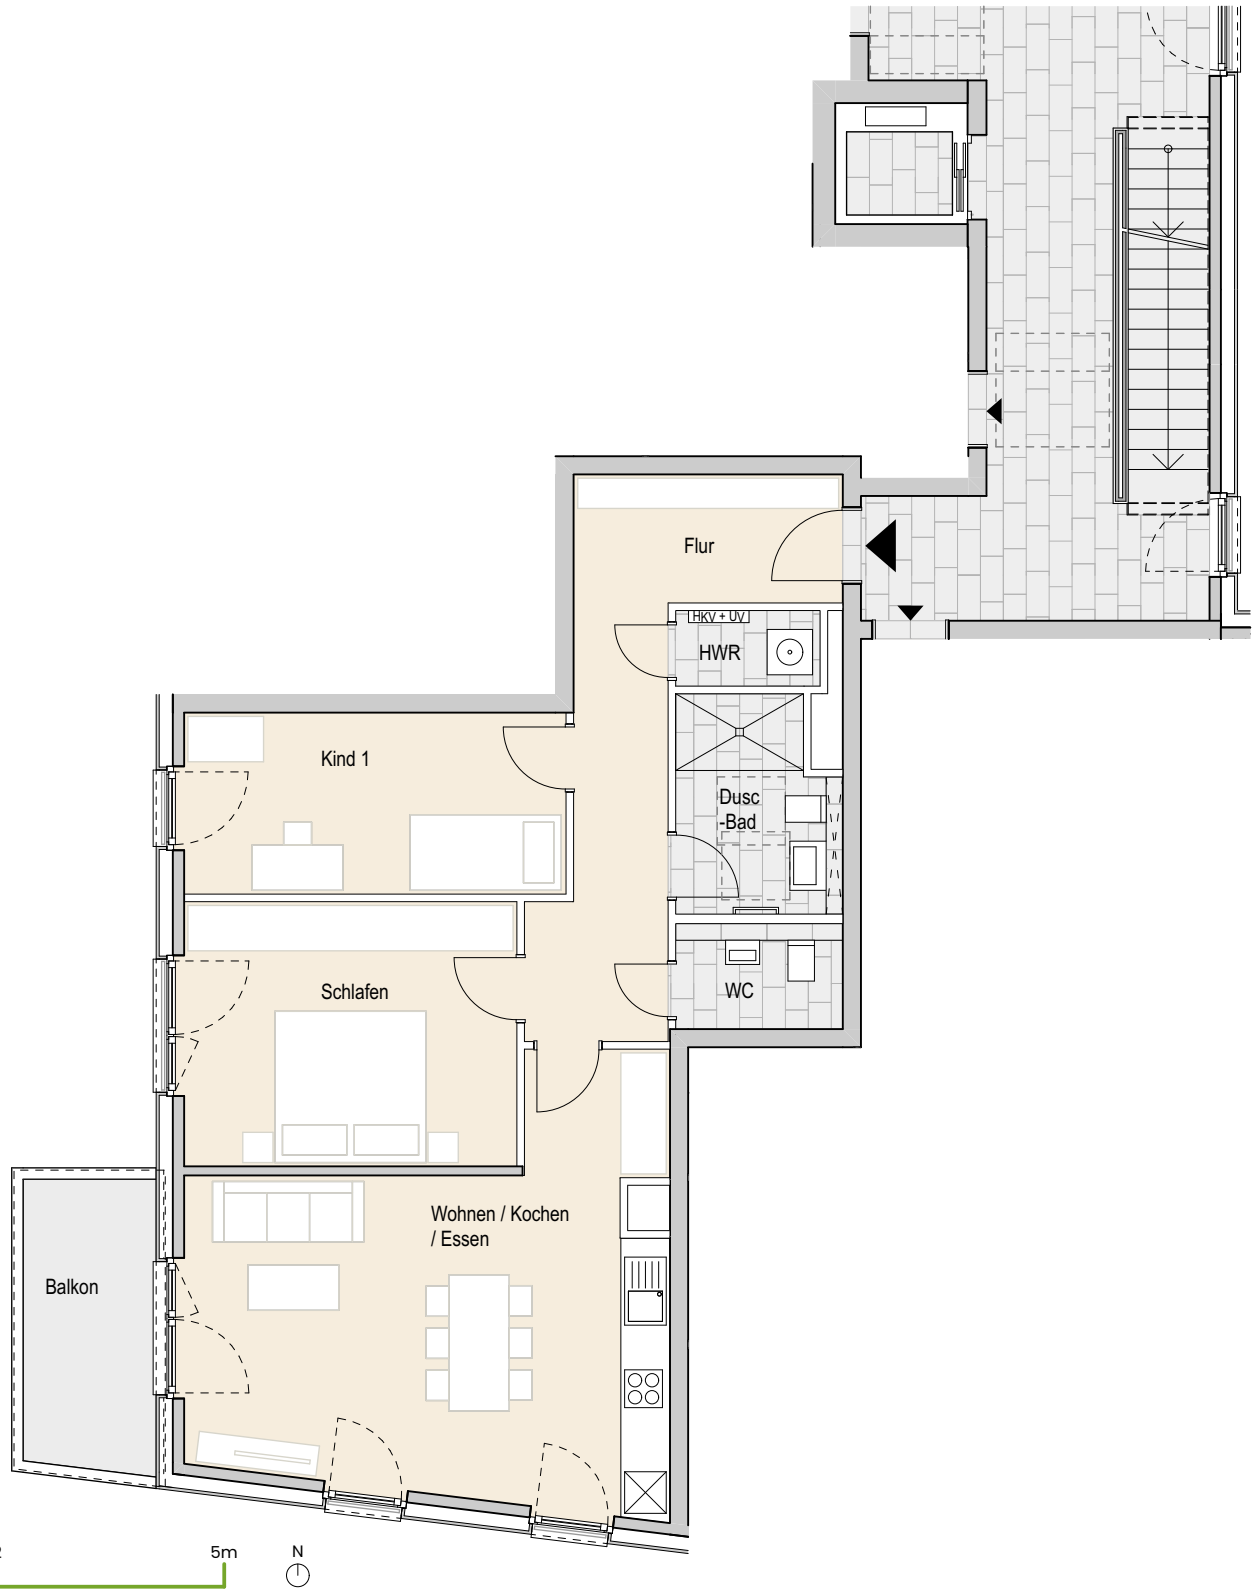

**Adresse:**

**Eidelstedter Dorfstraße 3f, 22527 Hamburg Eidelstedt**  
 Wohnung 36 | 3.OG links-mitte | 3 Zimmer | ca. 87,10 m² Wohnfläche

Ohne Maßstab. Die enthaltenen Planungsangaben bedürfen der weiteren technischen Prüfung und können Änderungen unterliegen. Die abgebildeten Einrichtungsgegenstände gehören nicht zum Ausstattungsumfang. Änderungen und Irrtümer sind vorbehalten. Stand Ausführungsplanung: 08.2022