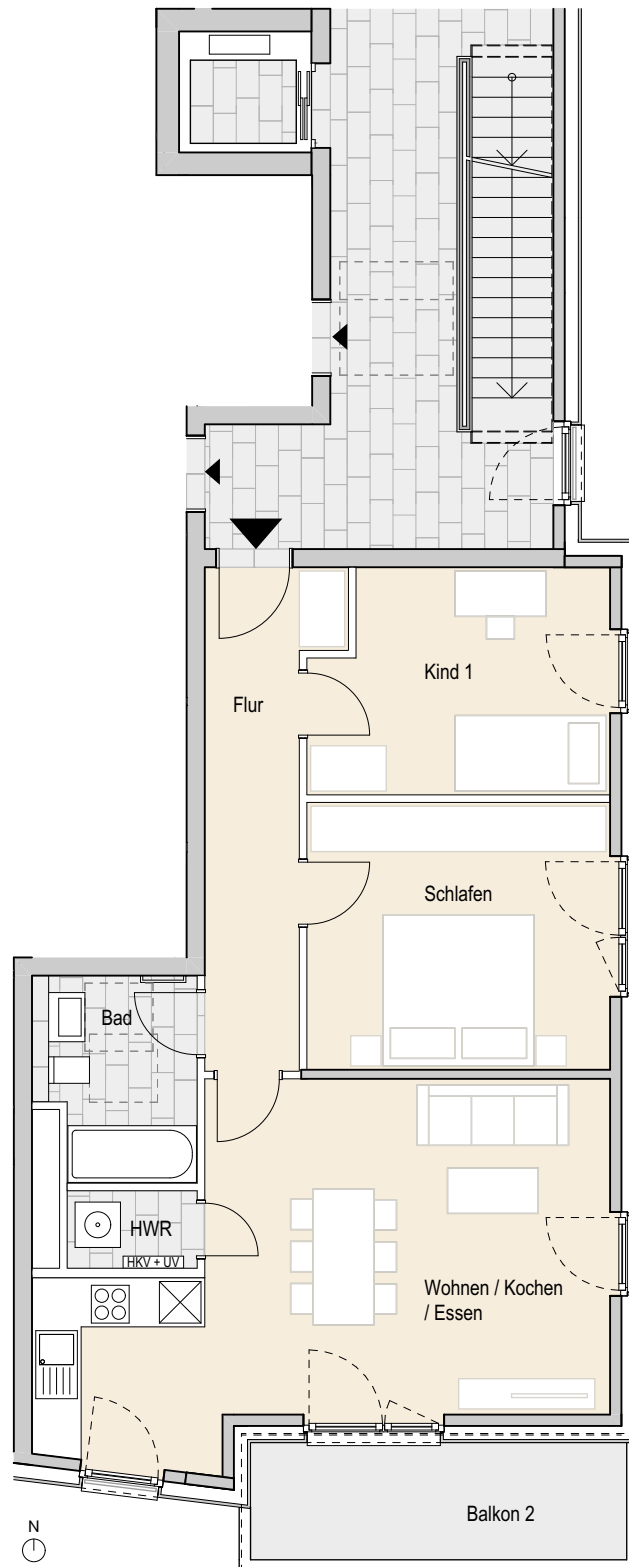

Adresse:

Eidelstedter Dorfstraße 3f, 22527 Hamburg Eidelstedt
Wohnung 35 | 3.OG links | 3 Zimmer | ca. 76,20 m² Wohnfläche

Ohne Maßstab. Die enthaltenen Planungsangaben bedürfen der weiteren technischen Prüfung und können Änderungen unterliegen. Die abgebildeten Einrichtungsgegenstände gehören nicht zum Ausstattungsumfang. Änderungen und Irrtümer sind vorbehalten. Stand Ausführungsplanung: 08.2022