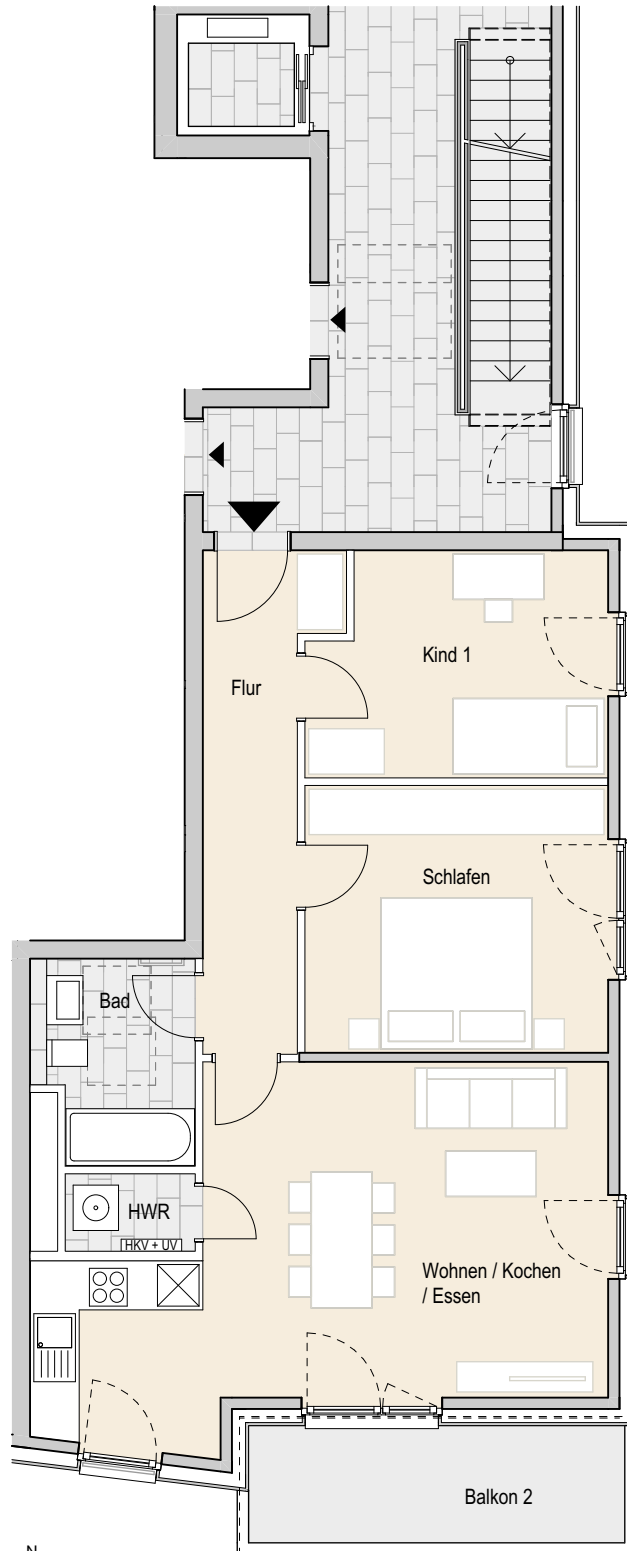

Adresse:

Eidelstedter Dorfstraße 3f, 22527 Hamburg Eidelstedt
Wohnung 30 | 2.OG links | 3 Zimmer | ca. 76,20 m² Wohnfläche

Ohne Maßstab. Die enthaltenen Planungsangaben bedürfen der weiteren technischen Prüfung und können Änderungen unterliegen. Die abgebildeten Einrichtungsgegenstände gehören nicht zum Ausstattungsumfang. Änderungen und Irrtümer sind vorbehalten. Stand Ausführungsplanung: 08.2022