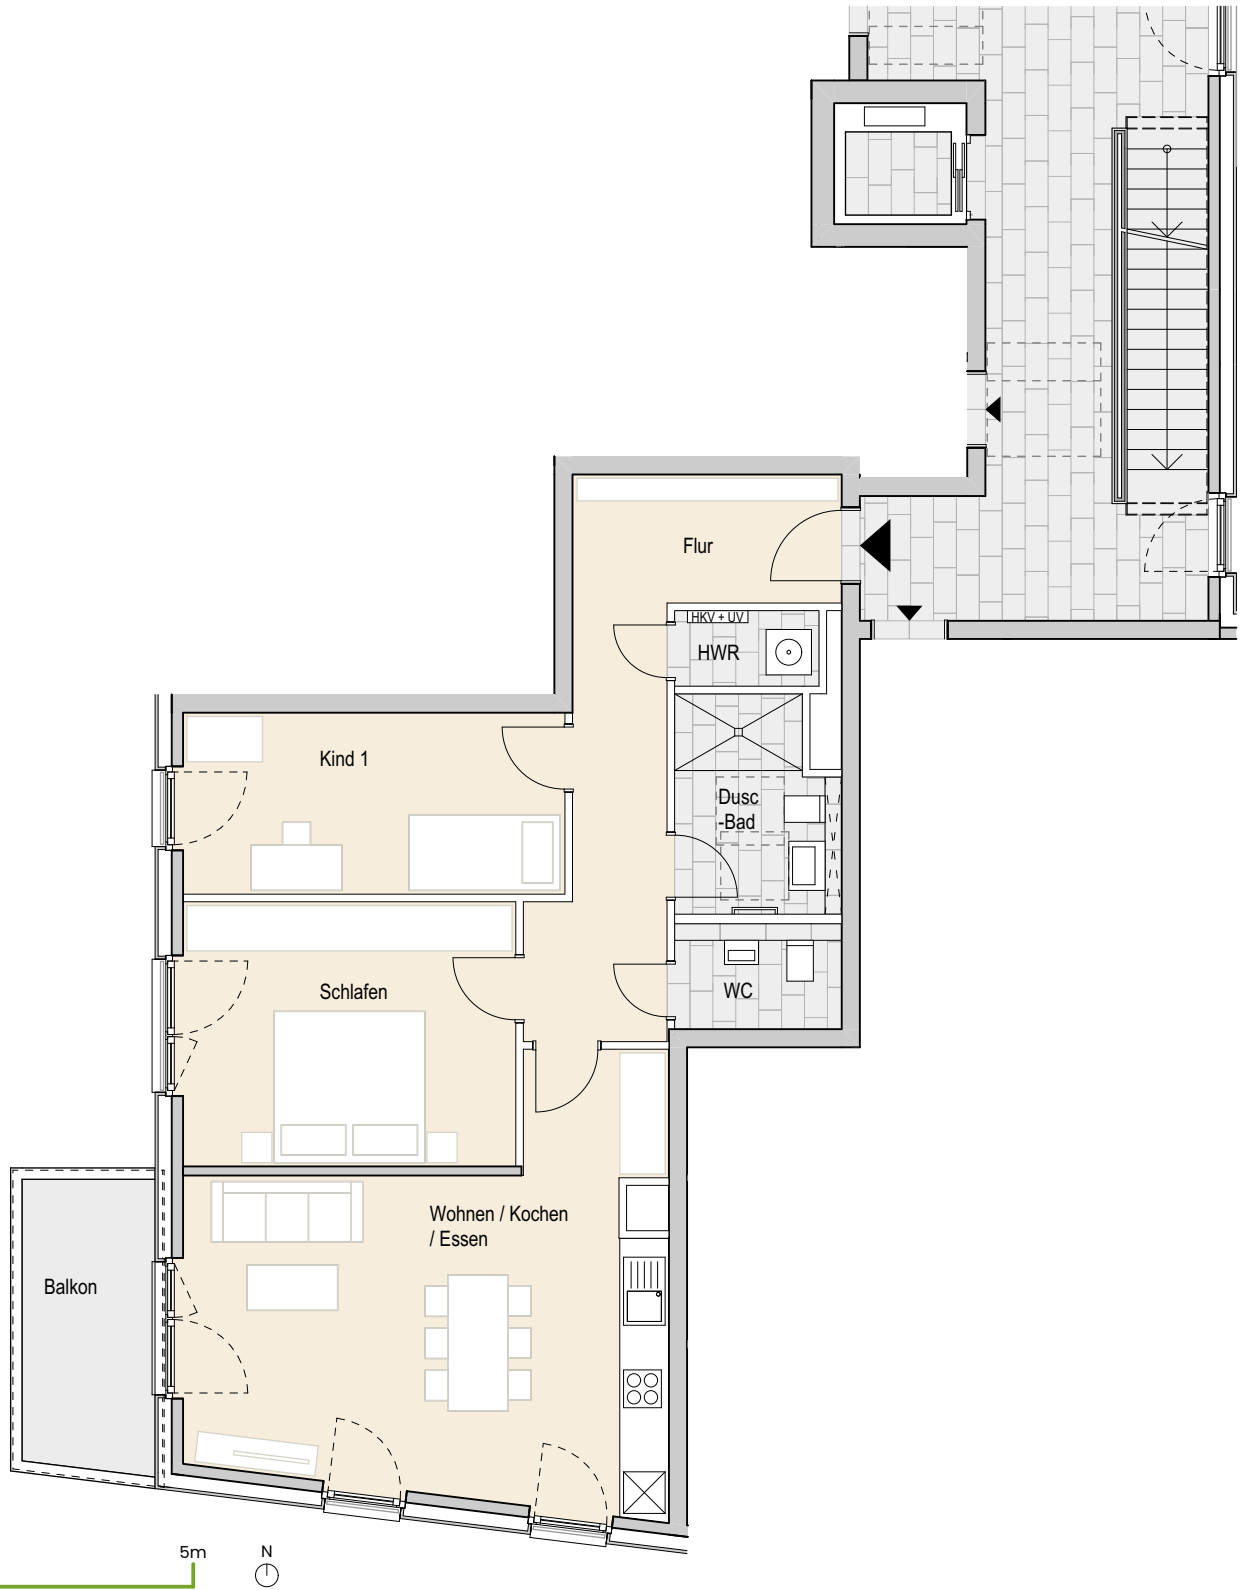

**Adresse:**

**Eidelstedter Dorfstraße 3f, 22527 Hamburg Eidelstedt**  
 Wohnung 26 | 1.OG links-mitte | 3 Zimmer | ca. 87,10 m² Wohnfläche

Ohne Maßstab. Die enthaltenen Planungsangaben bedürfen der weiteren technischen Prüfung und können Änderungen unterliegen. Die abgebildeten Einrichtungsgegenstände gehören nicht zum Ausstattungsumfang. Änderungen und Irrtümer sind vorbehalten. Stand Ausführungsplanung: 08.2022