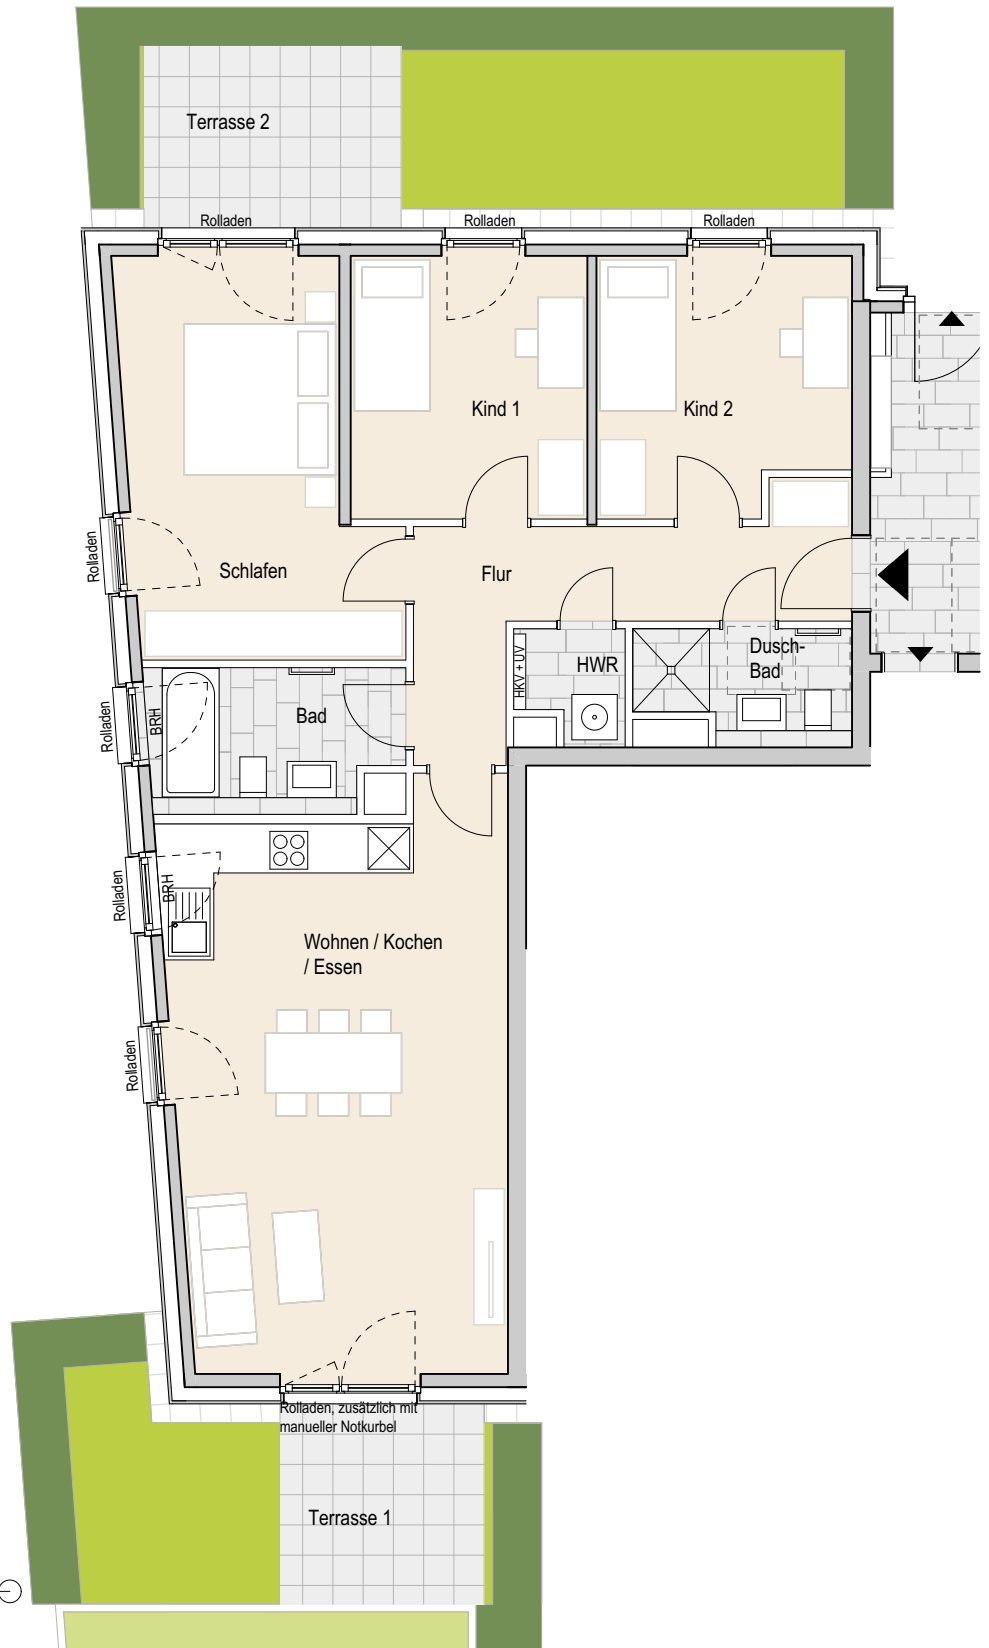

Adresse:

**Eidelstedter Dorfstraße 3f, 22527 Hamburg Eidelstedt**  
Wohnung 24 | EG rechts | 4 Zimmer | ca. 102,70 m<sup>2</sup> Wohnfläche

Ohne Maßstab. Die enthaltenen Planungsangaben bedürfen der weiteren technischen Prüfung und können Änderungen unterliegen. Die abgebildeten Einrichtungsgegenstände gehören nicht zum Ausstattungsumfang. Änderungen und Irrtümer sind vorbehalten. Stand Ausführungsplanung: 08.2022