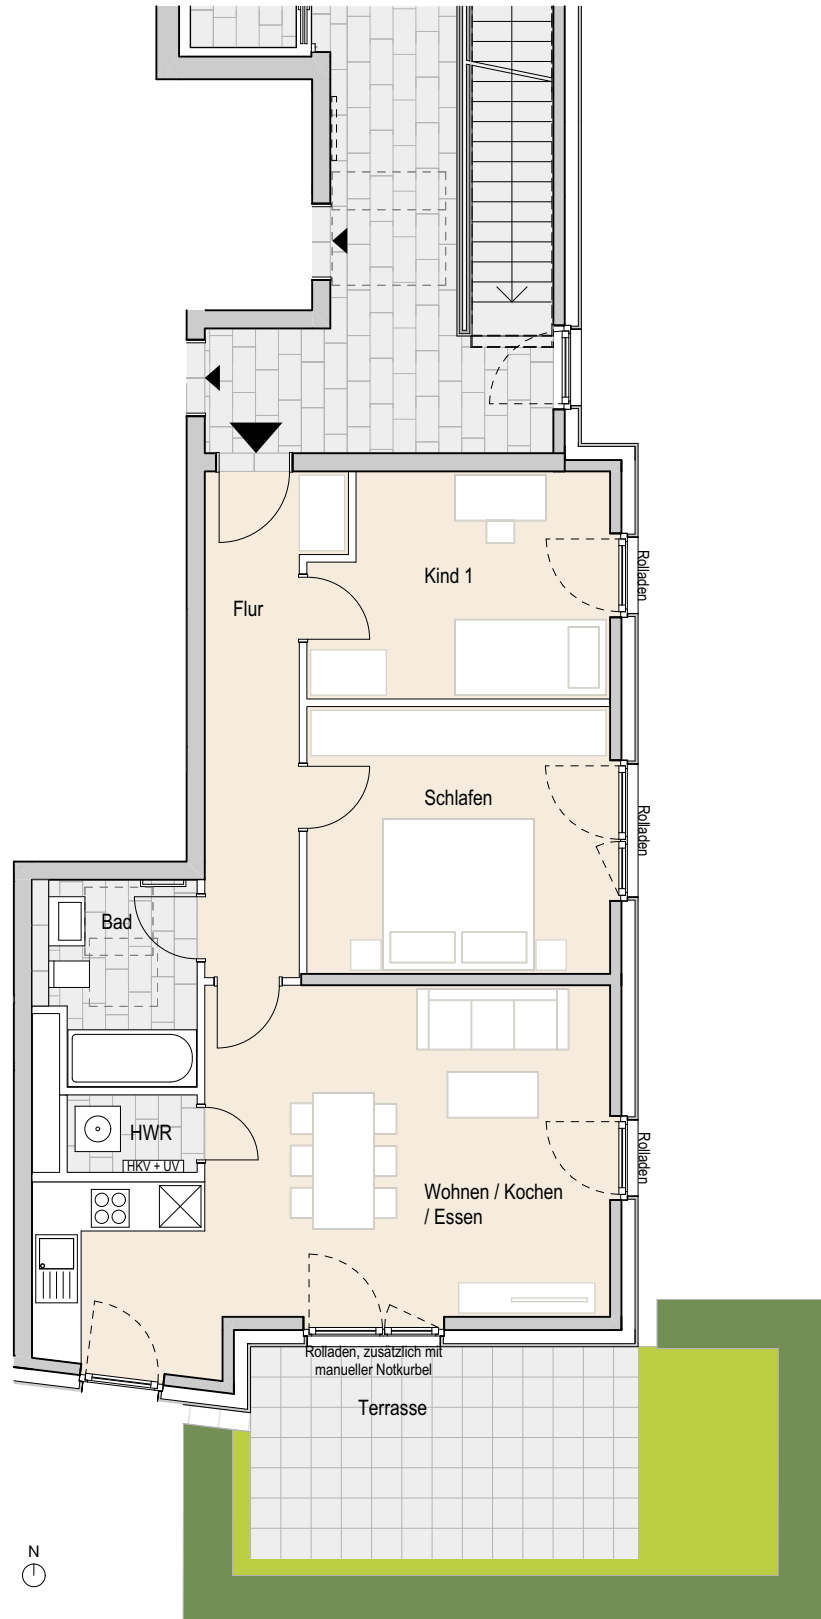

Adresse:

Eidelstedter Dorfstraße 3f, 22527 Hamburg Eidelstedt
 Wohnung 20 | EG links | 3 Zimmer | ca. 79,40 m² Wohnfläche

Ohne Maßstab. Die enthaltenen Planungsangaben bedürfen der weiteren technischen Prüfung und können Änderungen unterliegen. Die abgebildeten Einrichtungsgegenstände gehören nicht zum Ausstattungsumfang. Änderungen und Irrtümer sind vorbehalten. Stand Ausführungsplanung: 08.2022