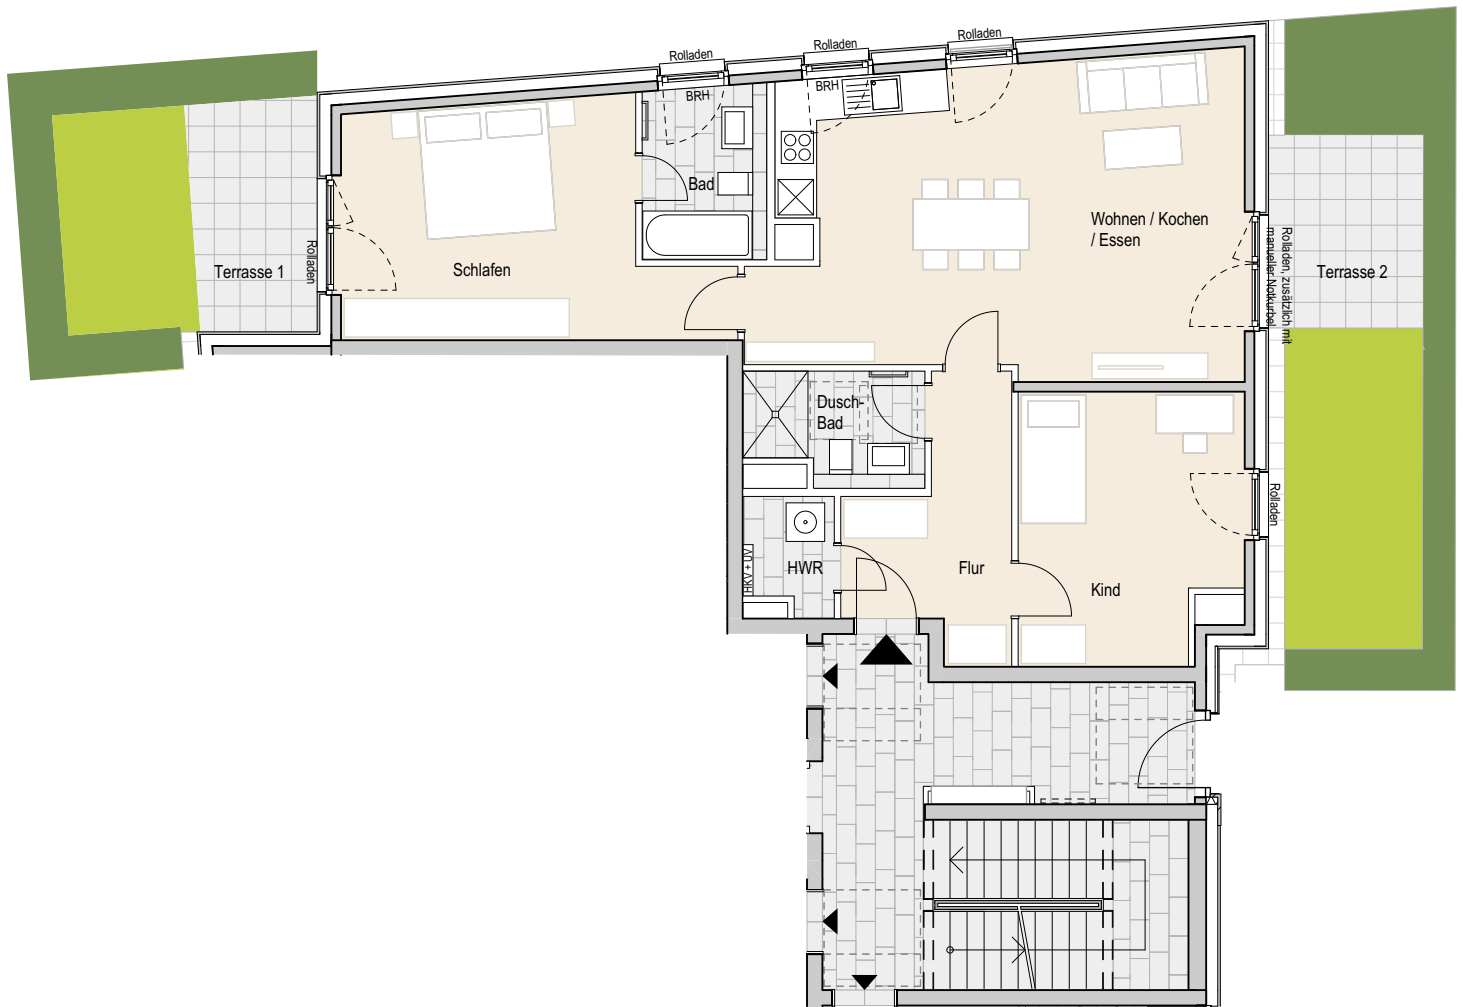

Adresse:

Eidelstedter Dorfstraße 3e, 22527 Hamburg Eidelstedt
 Wohnung 4 | EG rechts | 3 Zimmer | ca. 96,70 m² Wohnfläche

Ohne Maßstab. Die enthaltenen Planungsangaben bedürfen der weiteren technischen Prüfung und können Änderungen unterliegen. Die abgebildeten Einrichtungsgegenstände gehören nicht zum Ausstattungsumfang. Änderungen und Irrtümer sind vorbehalten. Stand Ausführungsplanung: 08.2022